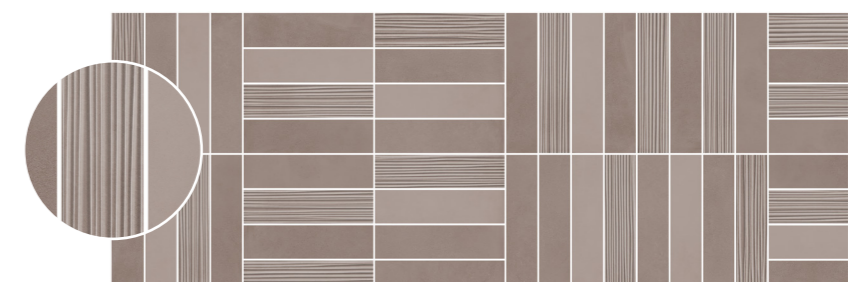

FRAME RIGA TERRACOTTA

Κωδικός 93139102

34,70 €/m²