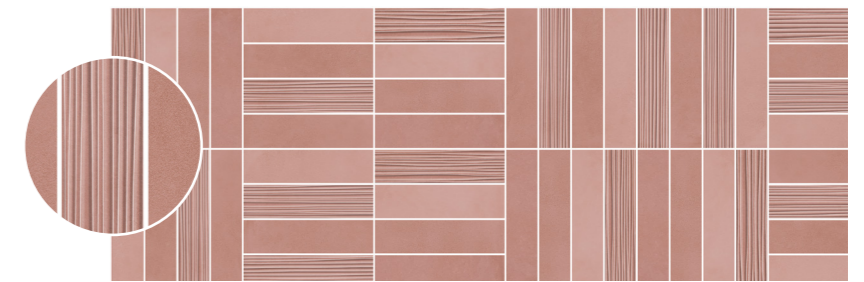

FRAME RIGA ROSA ANTICO

Κωδικός 93139103

34,70 €/m²